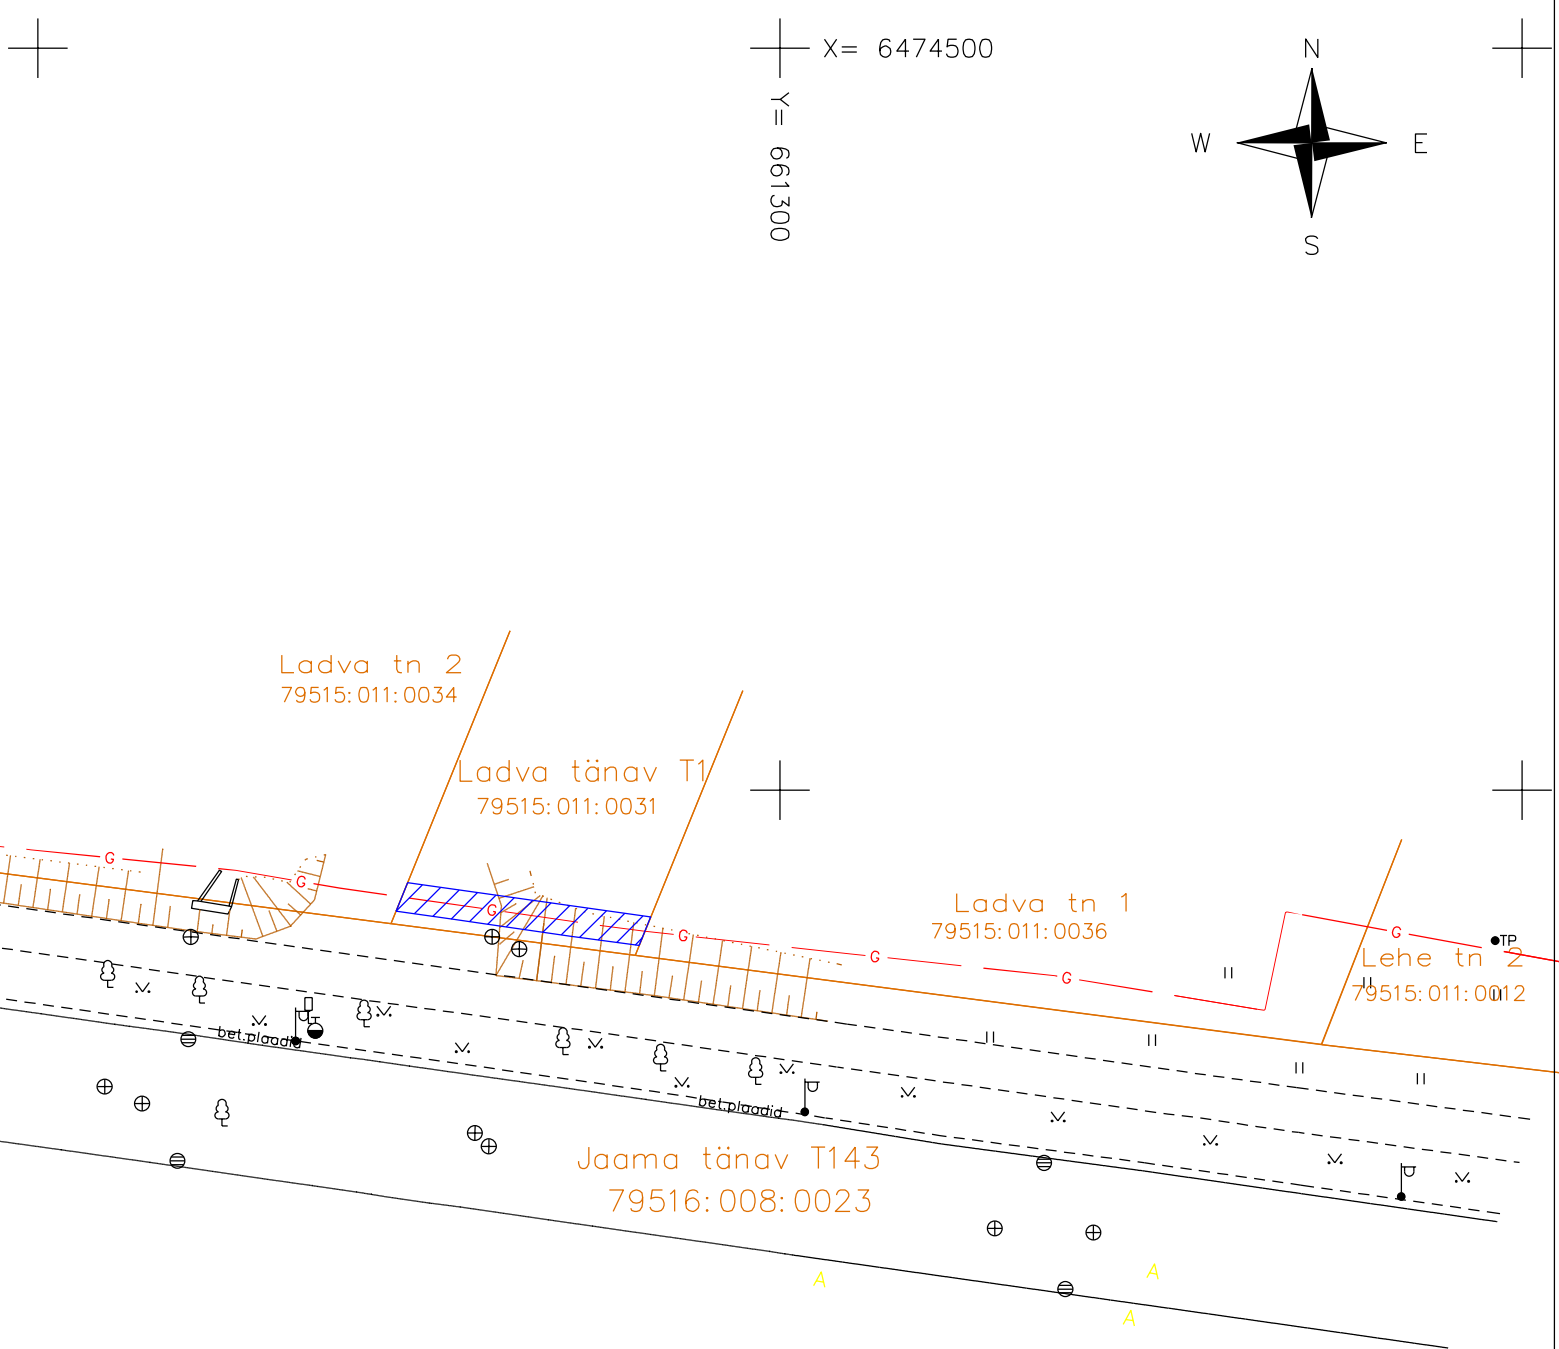

ISIKLIKU KASUTUSÕIGUSEGA KOORMATAVA ALA SKEEM

Ladva tänav T1 (79515:011:0031)

M 1:500

Gaasitoru isikliku kasutusõiguse maa-ala

33 m<sup>2</sup>

Isikliku kasutusõiguse maa-ala pindala

Koostas: Andrus Mulla